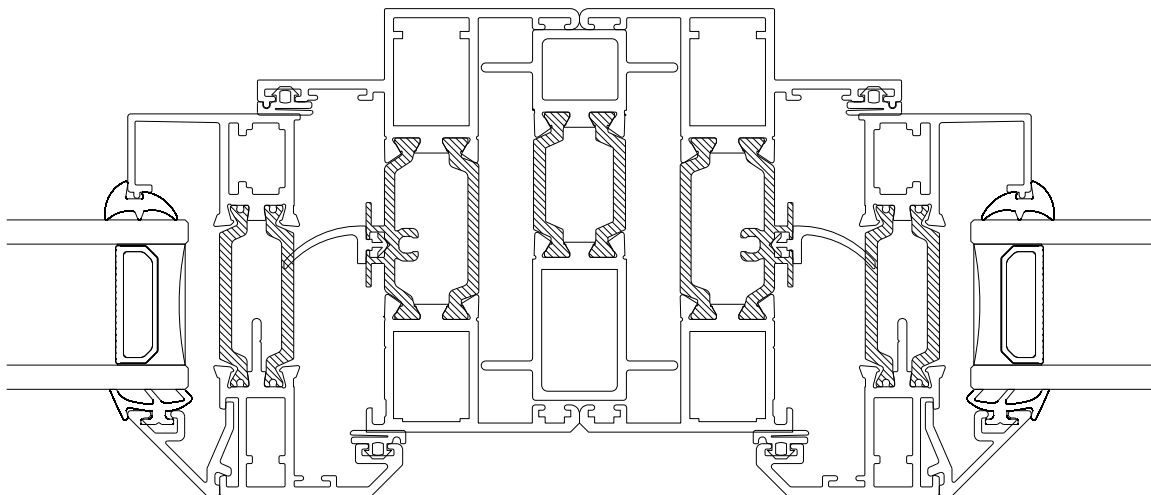

AW709 - Hidden Coupler For 70mm Frames