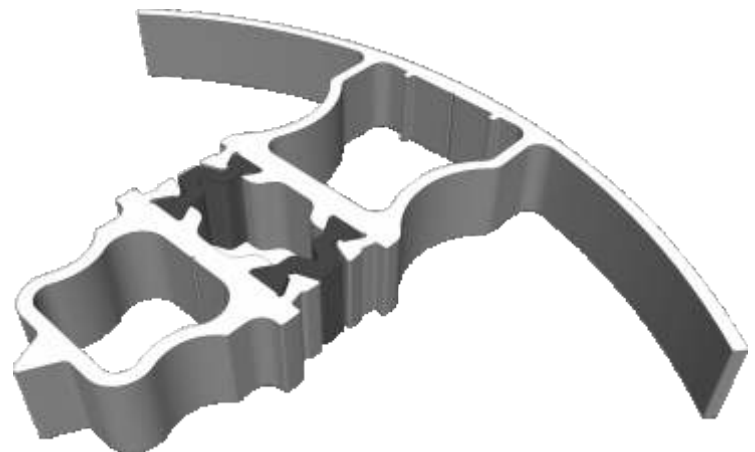

AW715 - 100° to 120° For 70mm Frame