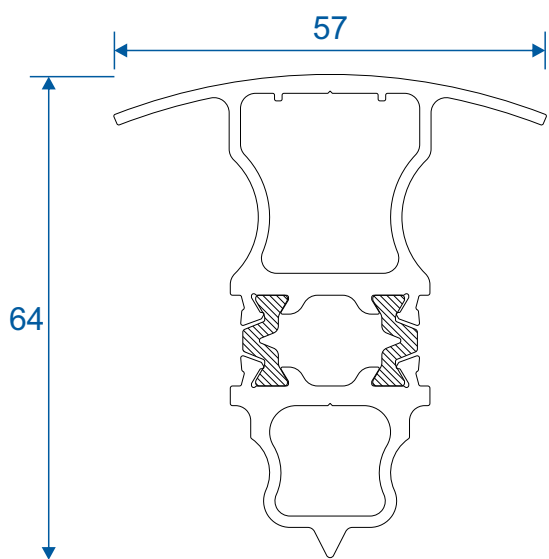

AW717 - 140° to 160° For 70mm Frame