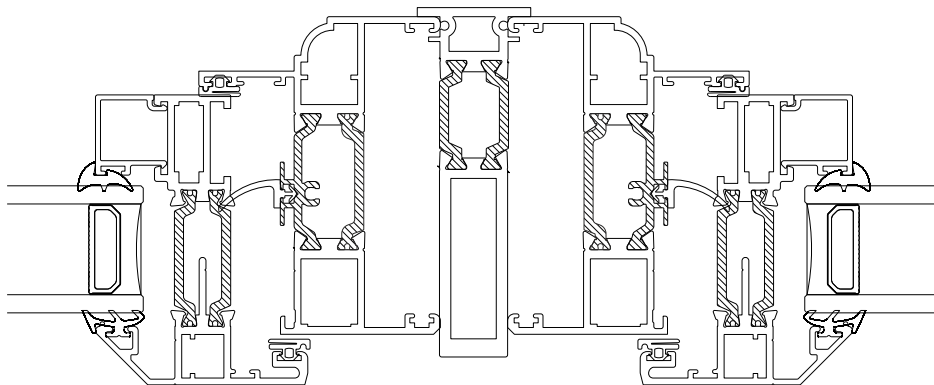

# Couplers

**AW703 - 15mm Coupler For 58mm Frames**

**AW706 - 26mm Coupler For 58mm Frames**

**AW702 - 15mm Coupler For 70mm Frames**

**AW705 - 26mm Coupler For 70mm Frames**