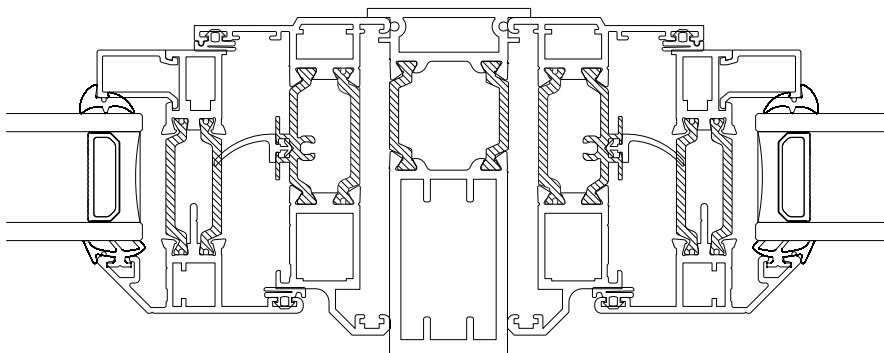

# Couplers

**AW703 - 15mm Coupler For 58mm Frames**

**AW706 - 26mm Coupler For 58mm Frames**

**AW702 - 15mm Coupler For 70mm Frames**

**AW705 - 26mm Coupler For 70mm Frames**