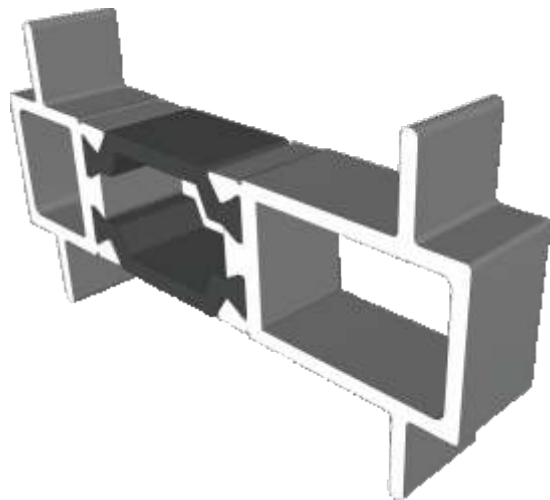

AW709 - Hidden Coupler For 70mm Frame