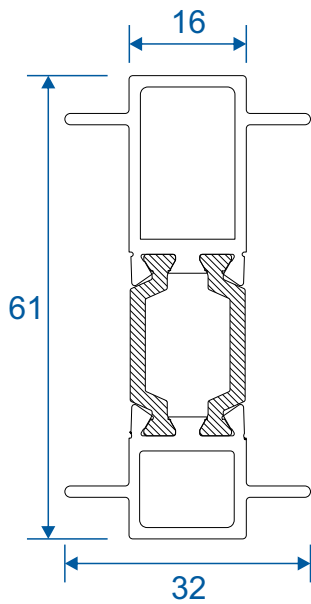

AW709 - Hidden Coupler For 70mm Frame